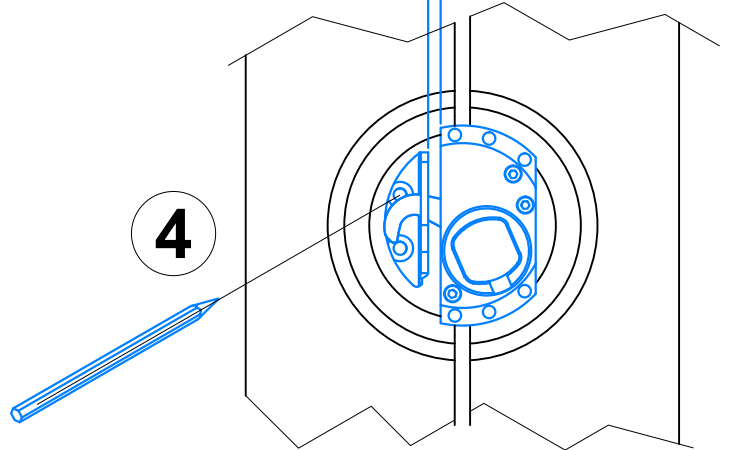

MG845M VERSIONE MERCEDES / WV

Logo

1

2

16~

Ø 6,5

6.5~

4

M5x10

3

M6x35

M6x10

5

M6x16

Ø 6,5

6

M6x30

M5x20

| M5x10 TCCE | M6x35 TSPCE | M6x10 TCCE | M5x20 TSPCE | M6x30 TCCE | M6x16 TSPCE | Rondella x M6 | Dado M6 |
|---------------|----------------|---------------|----------------|---------------|----------------|------------------|---------|
| | | | | | | | |
| 3pz | 1pz | 2pz | 2pz | 2pz | 2pz | 4pz | 2pz |