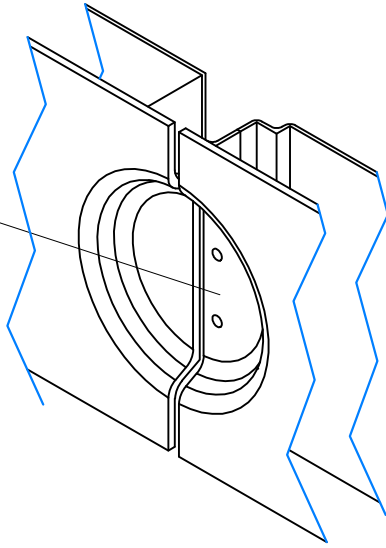

MG845M VERSIONE MERCEDES / WV

Logo

1

2

16~

Ø 6,5

6.5~

4

M5x10

3

M6x35

M6x10

5

M6x16

Ø 6,5

6

M6x30

M5x20

| M5x10 TCCE | M6x35 TSPCE | M6x10 TCCE | M5x20 TSPCE | M6x30 TCCE | M6x16 TSPCE | Rondella x M6 | Dado M6 |
|---------------|----------------|---------------|----------------|---------------|----------------|------------------|---------|
| | | | | | | | |
| 3pz | 1pz | 2pz | 2pz | 2pz | 2pz | 4pz | 2pz |