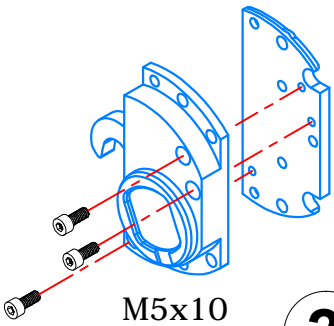

MG845M VERSIONE MERCEDES / WV

Logo

1

2

16~

Ø 6,5

6.5~

4

M5x10

3

M6x35

M6x10

5

M6x16

Ø 6,5

6

M6x30

M5x20

| M5x10 TCCE | M6x35 TSPCE | M6x10 TCCE | M5x20 TSPCE | M6x30 TCCE | M6x16 TSPCE | Rondella x M6 | Dado M6 |
|---------------|----------------|---------------|----------------|---------------|----------------|------------------|---------|
| | | | | | | | |
| 3pz | 1pz | 2pz | 2pz | 2pz | 2pz | 4pz | 2pz |