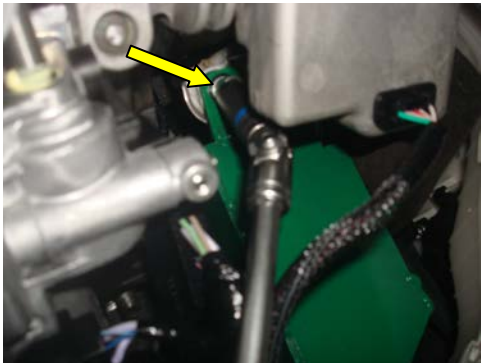

1

2

3

4

5

6

7

8

9

10

11

12

13

14

15