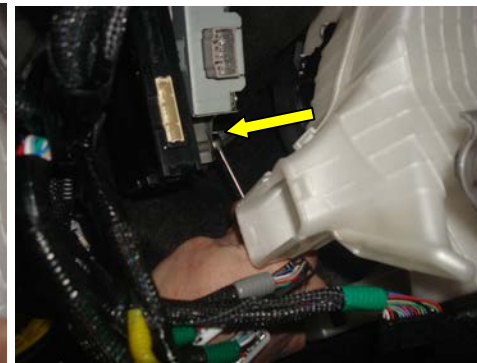

1

2

3

4

5

6

7

8

9

10

11

12

13

14

15