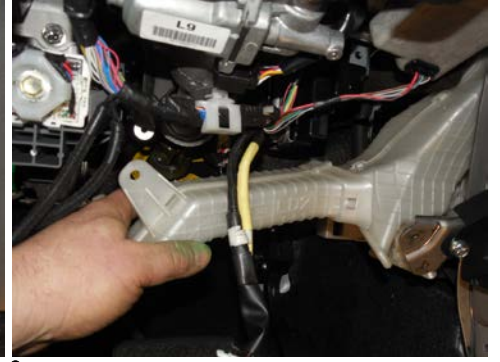

1

2

3

4

5

6

7

8

9

10

11

12

13

14

15