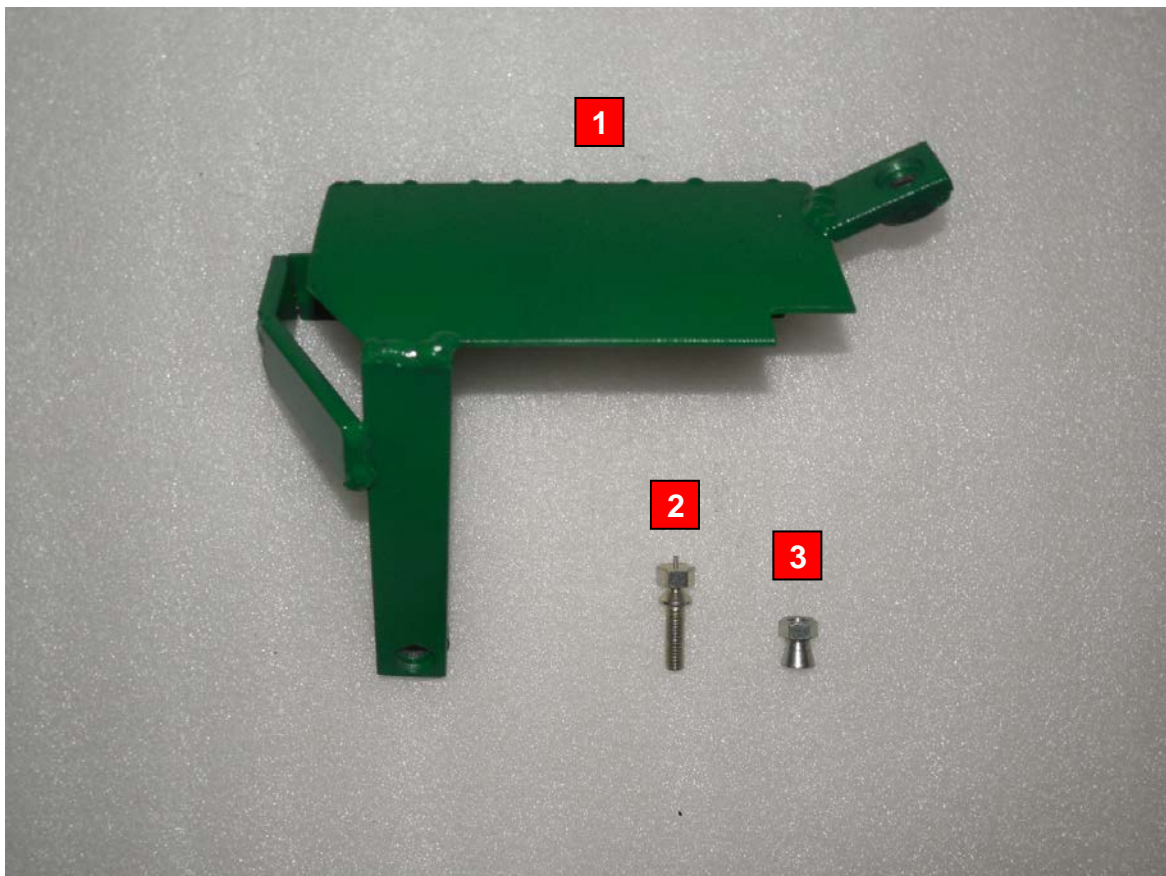

SMART KEY SAFE SKS-10

TOYOTA LC-200
(2016-)

1	Захистна пластина		1
2	Болт М6х20	S-06-20-01-00-01	1
3	Гайка М6 (zatrhávací)	M-06-06-01-00-01	1

1

2

3

4

5