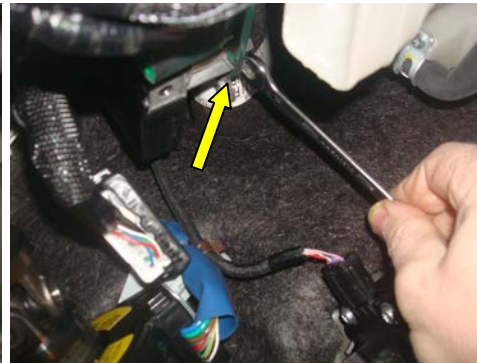

1

2

3

4

5

6

7

8

9

10

11

12

13

14

15