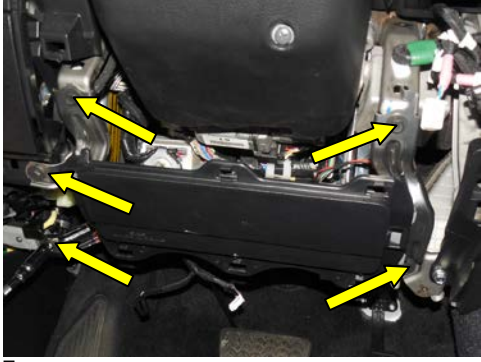

1

2

3

4

5

6

7

8

9

10

11

12

13

14

15