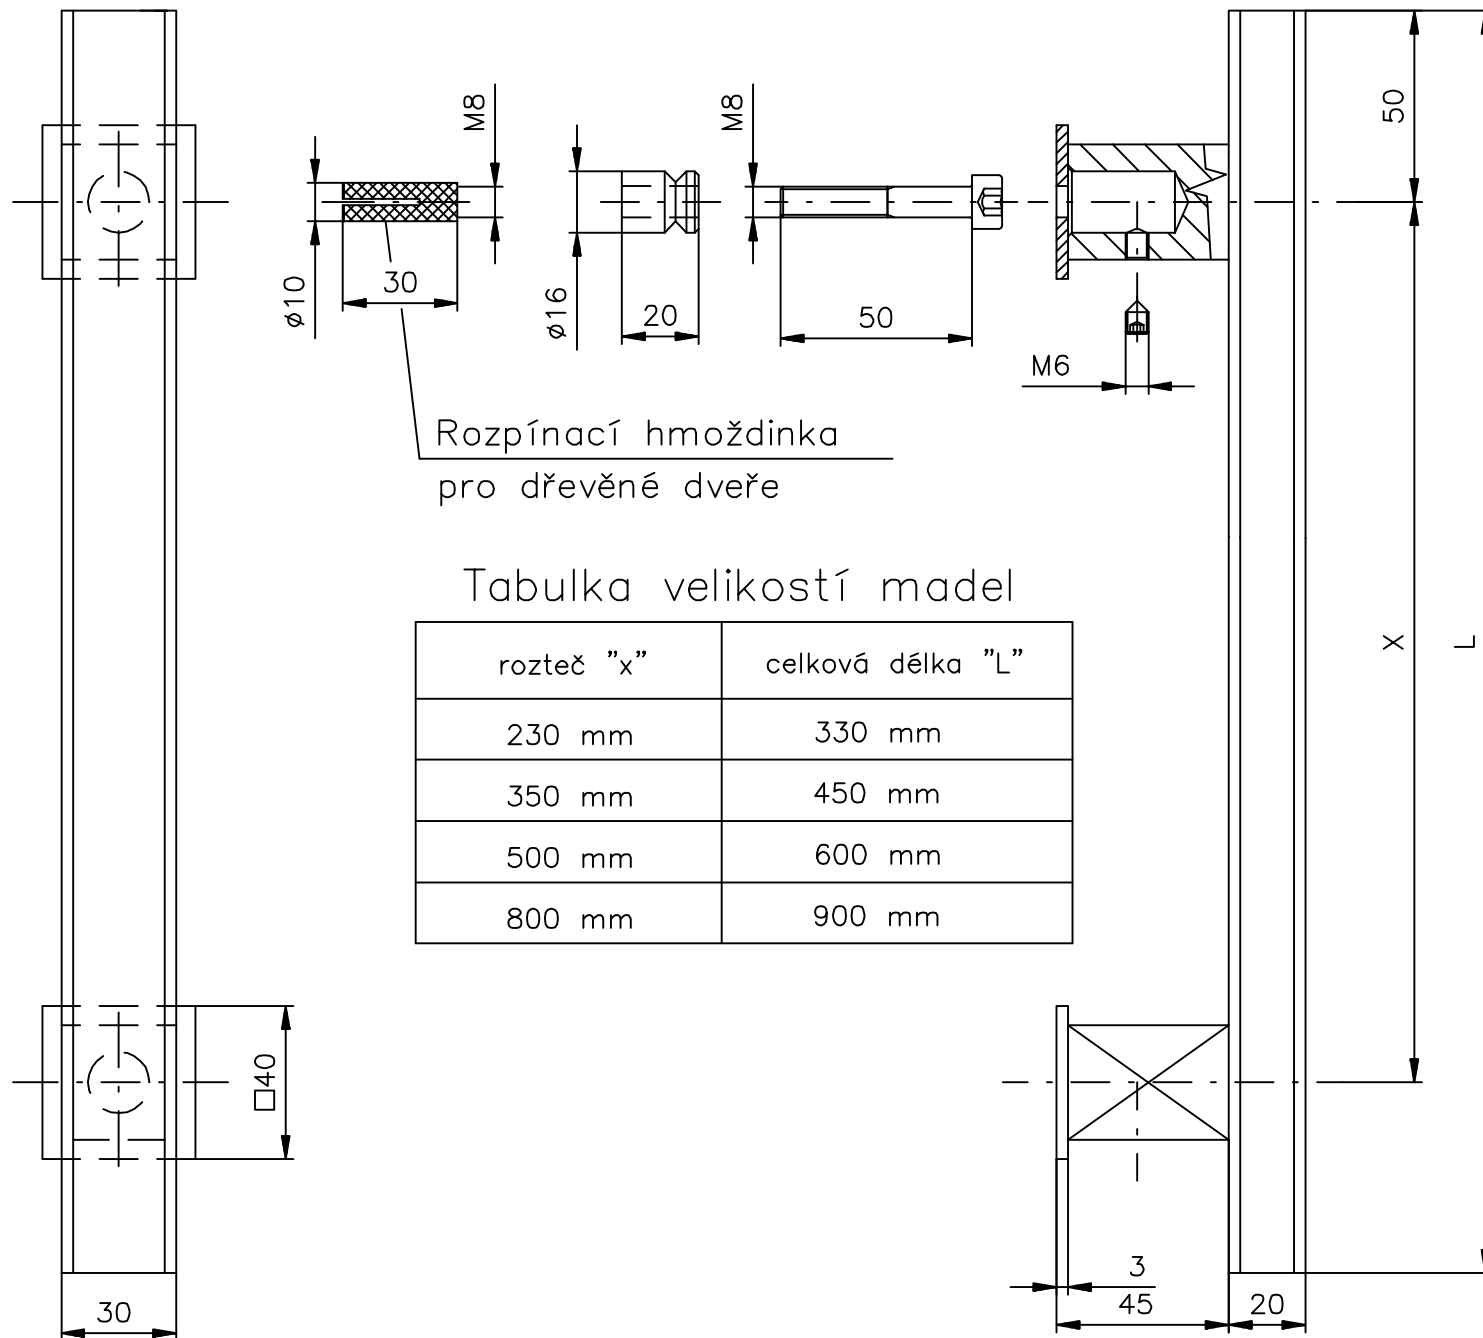

DVEŘNÍ MADLO PŘÍMÉ PRO JEDNOSTRANNÉ UCHYCENÍ

Tabulka velikostí madel

rozteč "x"	celková délka "L"
230 mm	330 mm
350 mm	450 mm
500 mm	600 mm
800 mm	900 mm