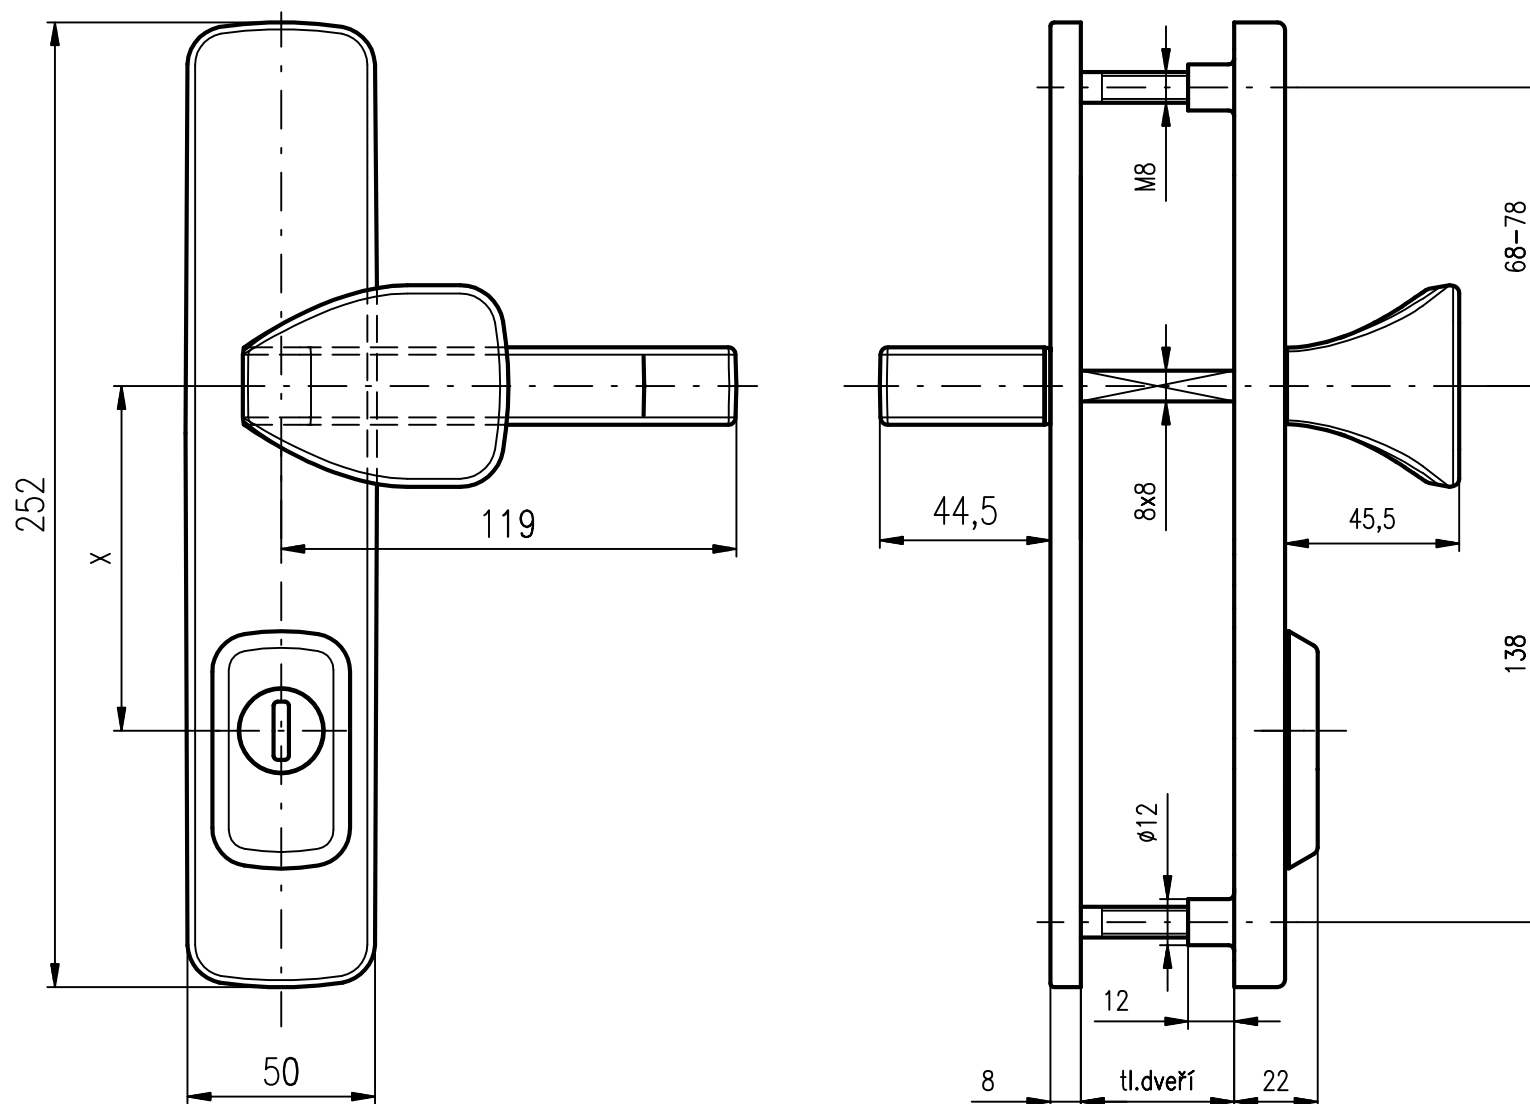

BK RX 1/ASTRA s posuvným čepem

Rozteč X: 72, 85, 88, 90 a 92 mm

Tl.dveří: standart 40–50 mm, dále po 10 mm do 100 mm