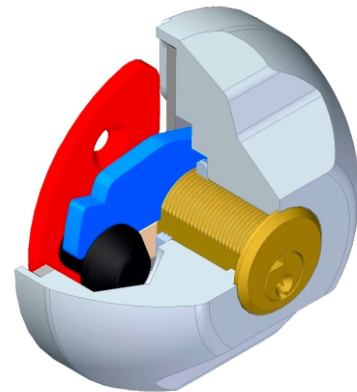

- Montaggio facile.
- A richiesta chiave in KA, stessa chiave per più dispositivi.
- Apertura interna di sicurezza.
- Easy to assemble.
- KA on request (same key for multiple devices).
- Internal safety opening.

**CHIUSURA  
A SCROCCO**  
**LOCK LATCH**

VIDEO: