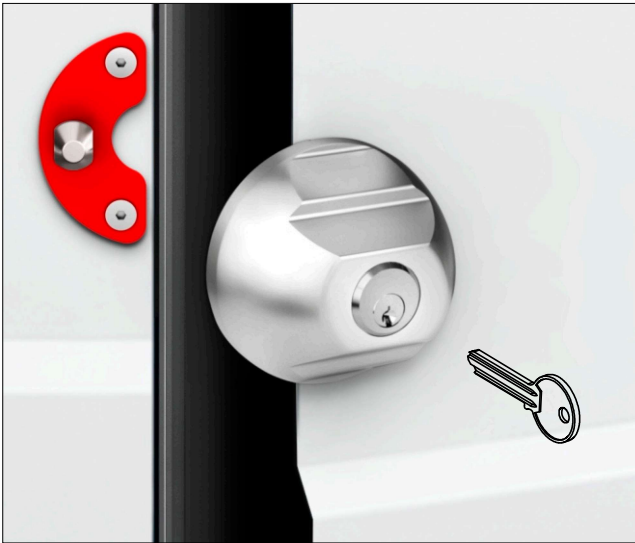

- Montaggio facile.
- A richiesta chiave in KA, stessa chiave per più dispositivi.
- Apertura interna di sicurezza.
- Easy to assemble.
- KA on request (same key for multiple devices).
- Internal safety opening.

**CHIUSURA  
A SCROCCO**  
**LOCK LATCH**

VIDEO: