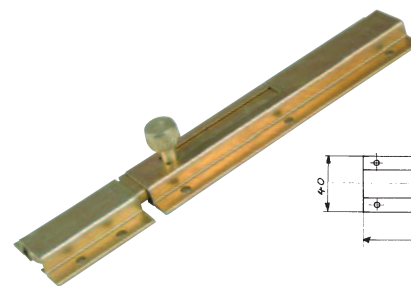

Art. **sk11/A** Catenaccio profilato da avvitare con punta rotonda

Verrou profilé à visser - final ronde
Vertical bolt to screw - round top
Pasador por atornillar con final redondo

Codice Art. IBFM	A mm	FINITURA	CODE EAN
SK011150A	150	verniciato plastificato nero	8057680253051
SK011200A	200	plastifié noir - black plastified	8057680253068

Art. a pag. 23 del Catalogo

Art. **sk30** Catenacci trasversali completi di contropiastra

Verrous transversaux avec gache
Cross bolts with staple
Pasador

Codice Art. IBFM	A mm	FINITURA	CODE EAN
SK030080B	80	bronzato - bronzé bronzed	8057680253150
SK030120B	120		8057680253174
SK030160B	160	tropicalizzato - bichromaté yellow galvanized	8057680253198
SK030080V	80		805768025316
SK030120V	120		8057680253181
SK030160V	160		8057680253204

Art. a pag. 16 del Catalogo

Art. **sk15** Catenacciolo tondo con portalucchetto

Verrou rond avec porte cadenas
Round bolt for padlocks
Pasador rodondo porta candado

Codice Art. IBFM	A mm	FINITURA	CODE EAN
SK015070B	70	bronzato - bronzé bronzed	8057680253075
SK015110B	110		8057680253105
SK015150B	150		8057680253136
SK015070V	70	tropicalizzato - bichromaté yellow galvanized	8057680253099
SK015110V	110		8057680253129
SK015150V	150		8057680253143
SK015070i	70	inox	8057680253082
SK015110i	110		8057680253112

Art. a pag. 17 del Catalogo

Art. **sk32** Catenacci trasversali profilati ricoperti con contropiastra

Verrous transversaux recouverts avec gache
Covered cross bolts with staple
Pasador plano profilado

Codice Art. IBFM	A mm	FINITURA	CODE EAN
SK032150M	150	bronzato - bronzé bronzed	8057680253211
SK032150V	150	tropicalizzato - bichromaté yellow galvanized	8057680253228