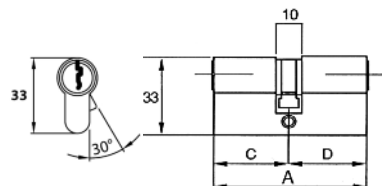

Art. a pag. 211 del Catalogo

Art. **sk2300** Cilindri sagomati in ottone per serrature

Cylindres profilés en laiton pour serrures
Brass profiled cylinders for locks
Cilindros en laton para cerraduras

Codice Art. IBFM	C/D mm	FINITURA	EURO pcs
SK23003050	30/50	ottone lucido - laiton poli polished brass - laton lucido	
SK23003040	30/40	ottone cromato satinato - laiton chromé satin chromed mat brass	
SK23003030CS	30/30		
SK23003040CS	30/40