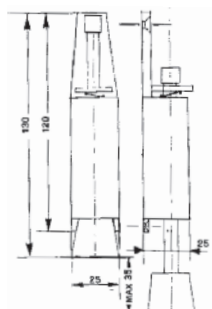

Tipo piccolo/small Art. 242 - 239

Art. a pag. 202 del Catalogo