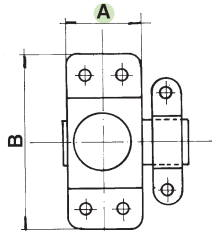

Art. a pag. 21 del Catalogo

Art. sk150 Serrature a cilindro Ø 19
Serrures a cylindre Ø 19
Cylinder cam locks Ø 19
Cerradura a cilindro Ø 19

Codice Art. IBFM	L mm	FINITURA	EURO pcs
SK150020	20	cromata - chromé chrome - cromado	
SK150025	25