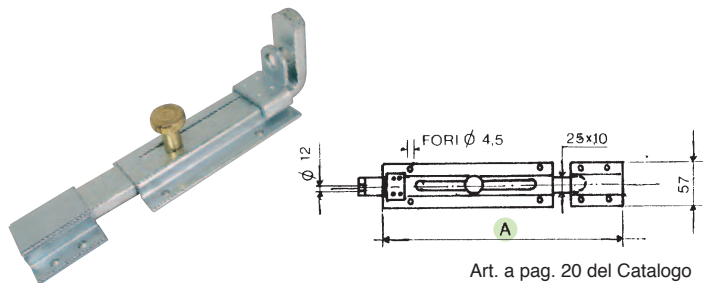

Art. a pag. 20 del Catalogo

Art. **sk242-sk245-sk239-sk248** Fermaporte a pedale

Cale-porte à pedale
Pedal door stopper
Retenedores de puertas

Codice Art. IBFM	TYPE	FINITURA	CODE EAN
SK242	small	verniciato argento / verni argent	8057680253358
SK245	big	silver lakered / pintado gris	8057680253365
SK239	small	verniciato bianco / verni blanc	8057680253389
SK248	big	white lakered / pintado blanco	8057680253396