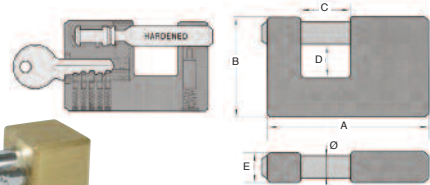

Art. **sk 9850-9860-9875** Lucchetti rettangolari

Cadenas rectangulaires
rectangular padlocks
Candado rectangular

Codice Art. IBFM	A mm	FINITURA	EURO pcs
SK9850	50	in ottone - asta temperata en laiton - Tige trempée	
SK9860	60	solid brass-hardened steel shackle en laiton	
SK9875	75		

Possibilità Possibility **KA** Key Alike