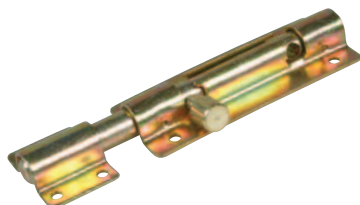

Art. a pag. 23 del Catalogo

Art. **sk30** Catenacci trasversali completi di contropiastra

Verrous transversaux avec gache
Cross bolts with staple
Pasador

Codice Art. IBFM	A mm	FINITURA	CODE EAN
SK030080B	80	bronzato - bronzé bronzed	8057680253150
SK030120B	120		8057680253174
SK030160B	160	tropicalizzato - bichromaté yellow galvanized	8057680253198
SK030080V	80		805768025316
SK030120V	120		8057680253181
SK030160V	160		8057680253204

Art. a pag. 16 del Catalogo

Art. **sk15** Catenacciolo tondo con portalucchetto

Verrou rond avec porte cadenas
Round bolt for padlocks
Pasador rodondo porta candado

Codice Art. IBFM	A mm	FINITURA	CODE EAN
SK015070B	70	bronzato - bronzé bronzed	8057680253075
SK015110B	110		8057680253105
SK015150B	150		8057680253136
SK015070V	70	tropicalizzato - bichromaté yellow galvanized	8057680253099
SK015110V	110		8057680253129
SK015150V	150		8057680253143
SK015070i	70	inox	8057680253082
SK015110i	110		8057680253112

Art. a pag. 17 del Catalogo

Art. **sk32** Catenacci trasversali profilati ricoperti con contropiastra

Verrous transversaux recouverts avec gache
Covered cross bolts with staple
Pasador plano profilado

Codice Art. IBFM	A mm	FINITURA	CODE EAN
SK032150M	150	bronzato - bronzé bronzed	8057680253211
SK032150V	150	tropicalizzato - bichromaté yellow galvanized	8057680253228

Art. a pag. 24 del Catalogo

Art. **sk63** Catenacci rotondi con portalucchetto

Verrou rond avec porte cadenas
Barrel bolt for padlocks
Pasador redondo con porta candado

Codice Art. IBFM	A mm	FINITURA	CODE EAN
SK063150B	150	bronzato - bronzé	8057680253327
SK063200B	200	bronzed - bronceado	8057680253341
SK063150V	150	tropicalizzato - bichromaté	8057680253310
SK063200V	200	yellow galvanized	8057680253334