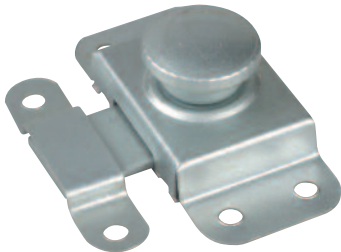

Art. sk43 Catenaccio rustico con punta tonda
Verrou Rustique avec Final Ronde
Rustic Bolt with Rounded Top
Pasador Rústico con Final Redondo

Codice Art. IBFM	L mm	FINITURA	EURO pcs
SK043200	200	ferro verniciato nero en acier verni noir black painted steel hierro pintado negro	

Art. a pag. 26 del Catalogo

Art. sk49 Targettes
Verrou a targettes
Targettes bolt
Pasador targette

Codice Art. IBFM	A mm	FINITURA	EURO pcs
SK049020Z	20	acciaio zincato acier galvanize galvanized steel hierro cingado	
SK049025Z	25		
SK049030Z	30		
SK049035Z	35		
SK049040Z	40		