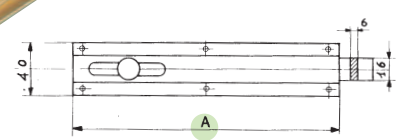

Art. a pag. 24 del Catalogo