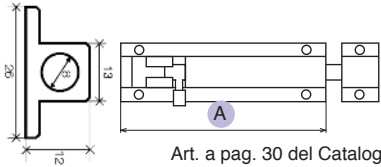

Art. a pag. 30 del Catalogo

Art. sk43 Catenaccio rustico con punta tonda
Verrou Rustique avec Final Ronde
Rustic Bolt with Rounded Top
Pasador Rústico con Final Redondo

Codice Art. IBFM	L mm	FINITURA	EURO pcs
SK043200	200	ferro verniciato nero en acier verni noir black painted steel hierro pintado negro