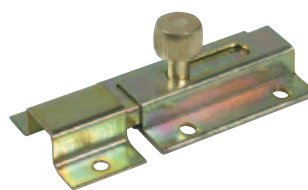

Art. **sk11/A** Catenaccio profilato da avvitare con punta rotonda

Verrou profilé à visser - final ronde
Vertical bolt to screw - round top
Pasador por atornillar con final redondo

Codice Art. IBFM	A mm	FINITURA	CODE EAN
SK011150A	150	verniciato plastificato nero	8057680253051
SK011200A	200	plastifié noir - black plastified	8057680253068

Art. a pag. 23 del Catalogo

Art. **sk30** Catenacci trasversali completi di contropiastra

Verrous transversaux avec gache
Cross bolts with staple
Pasador

Codice Art. IBFM	A mm	FINITURA	CODE EAN
SK030080B	80	bronzato - bronzé bronzed	8057680253150
SK030120B	120		8057680253174
SK030160B	160	tropicalizzato - bichromaté yellow galvanized	8057680253198
SK030080V	80		805768025316
SK030120V	120		8057680253181
SK030160V	160		8057680253204

Art. a pag. 16 del Catalogo

Art. **sk15** Catenacciolo tondo con portalucchetto

Verrou rond avec porte cadenas
Round bolt for padlocks
Pasador rodondo porta candado

Codice Art. IBFM	A mm	FINITURA	CODE EAN
SK015070B	70	bronzato - bronzé bronzed	8057680253075
SK015110B	110		8057680253105
SK015150B	150		8057680253136
SK015070V	70	tropicalizzato - bichromaté yellow galvanized	8057680253099
SK015110V	110		8057680253129
SK015150V	150		8057680253143
SK015070i	70	inox	8057680253082
SK015110i	110		8057680253112