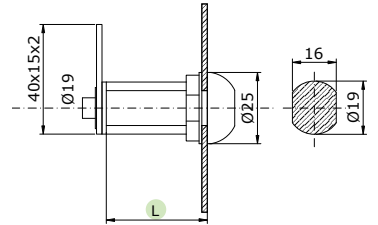

Art. a pag. 48 del Catalogo