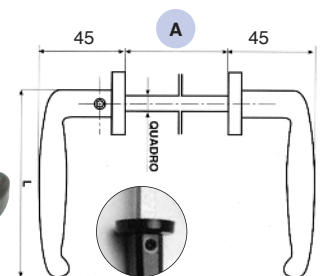

Art. a pag. 142 del Catalogo