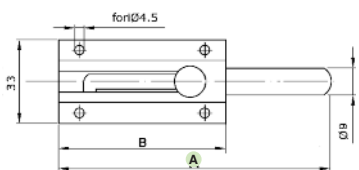

Art. a pag. 17 del Catalogo

Art. **sk32** Catenacci trasversali profilati ricoperti con contropiastra

Verrous transversaux recouverts avec gache
Covered cross bolts with staple
Pasador plano profilado

Codice Art. IBFM	A mm	FINITURA	CODE EAN
SK032150M	150	bronzato - bronzé bronzed	8057680253211
SK032150V	150	tropicalizzato - bichromaté yellow galvanized	8057680253228