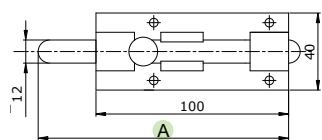

Art. a pag. 17 del Catalogo

Art. **sk34** Catenacci verticali ricoperti con contropiastra

Verrous verticaux recouverts - gache sur demande
Covered vertical bolts - staple on request
Pasadores verticales perfilados

Codice Art. IBFM	A mm	FINITURA	CODE EAN
SK034150M	150	bronzato - bronzé	8057680253235
SK034200M	200	bronzed	8057680253259
SK034150V	150	tropicalizzato - bichromaté	8057680253242
SK034200V	200	yellow galvanized	8057680253266