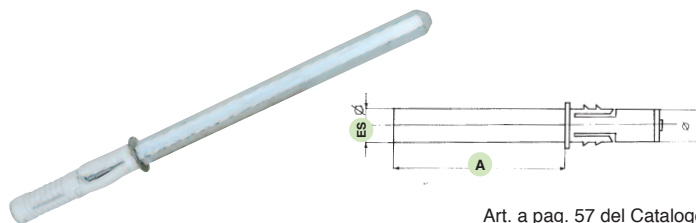

Art. a pag. 57 del Catalogo