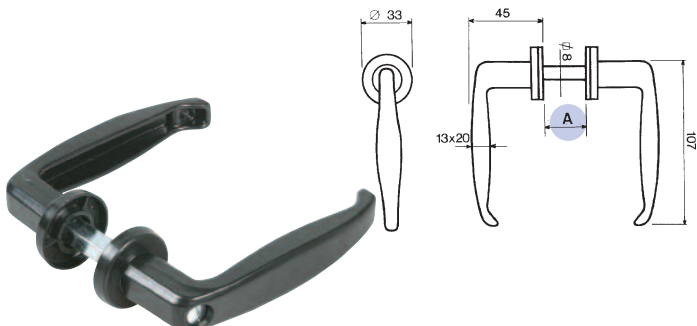

Art. sk435 Maniglie per porte metalliche con vite
Poignées pour portes metalliches avec vis
Handles for metallic doors with screw
Manilla para puertas metalicas con tornillo

Codice Art. IBFM	A mm	FINITURA	EURO pcs
SK435035	35÷50	verniciate nere - verni noir black painted - pintado negro	

Art. a pag. 142 del Catalogo

Art. sk535 Maniglie per porte metalliche regolabili con grano
Poignées pour portes metalliches réglables avec grain de fixation
Regulating handles for doors with screwed pin
Manilla para puertas metalicas regulable

Codice Art. IBFM	A mm	FINITURA	EURO pcs
SK535	35÷55	verniciate nere - verni noir black painted - pintado negro	
SK535/7	35÷55