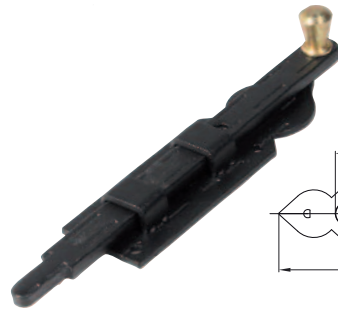

Art. a pag. 26 del Catalogo

Art. sk49 Targettes
Verrou a targettes
Targettes bolt
Pasador targette

Codice Art. IBFM	A mm	FINITURA	EURO pcs
SK049020Z	20	acciaio zincato acier galvanize galvanized steel hierro cingado	
SK049025Z	25		
SK049030Z	30		
SK049035Z	35		
SK049040Z	40