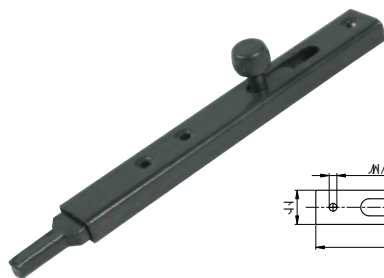

Art. **sk11/A** Catenaccio profilato da avvitare con punta rotonda

Verrou profilé à visser - final ronde
Vertical bolt to screw - round top
Pasador por atornillar con final redondo

Codice Art. IBFM	A mm	FINITURA	CODE EAN
SK011150A	150	verniciato plastificato nero	8057680253051
SK011200A	200	plastifié noir - black plastified	8057680253068