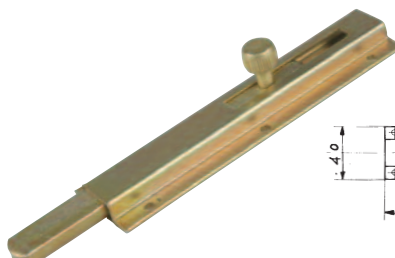

Art. a pag. 24 del Catalogo