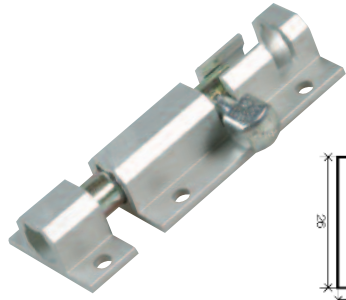

Consoles cachées
Invisible brackets
Soporte oculto

Codice Art. IBFM	ESxA mm	FINITURA	CODE EAN
SK65208100	8X100	acciaio zincato acier galvanizé galvanized steel hierro cingado	8057680252955
SK65208120	8X120		8057680252962
SK65208140	8X140		8057680253198
SK65210100	10X100		8057680252986
SK65210140	10X140		8057680252993
SK65210170	10X170		8057680253006
SK65212120	12X120		8057680253013
SK65212140	12X140		8057680253020
SK65212170	12X170		8057680253037
SK65212200	12X200		8057680253044

Art. a pag. 57 del Catalogo

Art. sk26 Catenacci in alluminio tipo stretto
Verrous en aluminium type etroit
Bolt in aluminium narrow type
Pasadores en aluminio tipo estrecho

Codice Art. IBFM	A mm	FINITURA	EURO pcs
SK026050A	50	A : Anodizzato B : Bianco N : Nero	
SK026050B	50		
SK026050N	50		