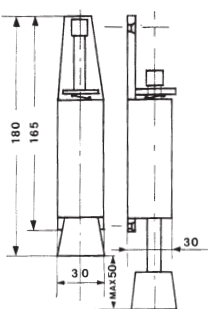

Tipo grande/big Art. 245 - 248

Art. a pag. 202 del Catalogo

Art. **sk650** Mensola a scomparsa

Consoles cachées
Invisible brackets
Soporte oculto

Codice Art. IBFM	ESxA mm	FINITURA	CODE EAN
SK650120B	120	Colore bianco	8057680252917
SK650180B	180	Couleur blanc - Colur white	8057680252924
SK650240B	240	Acabados blanco	8057680252948
SK650120R	120	Colore rosso	8057680252900
SK650180R	180	Couleur rouge - Colur red	8057680253372
SK650240R	240	Acabados rojo	8057680252931