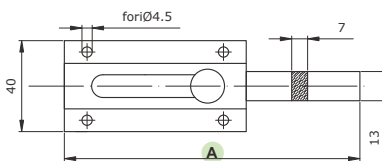

Art. a pag. 16 del Catalogo

Art. **sk15** Catenacciolo tondo con portalucchetto

Verrou rond avec porte cadenas
Round bolt for padlocks
Pasador rodondo porta candado

Codice Art. IBFM	A mm	FINITURA	CODE EAN
SK015070B	70	bronzato - bronzé bronzed	8057680253075
SK015110B	110		8057680253105
SK015150B	150		8057680253136
SK015070V	70	tropicalizzato - bichromaté yellow galvanized	8057680253099
SK015110V	110		8057680253129
SK015150V	150		8057680253143
SK015070i	70	inox	8057680253082
SK015110i	110		8057680253112