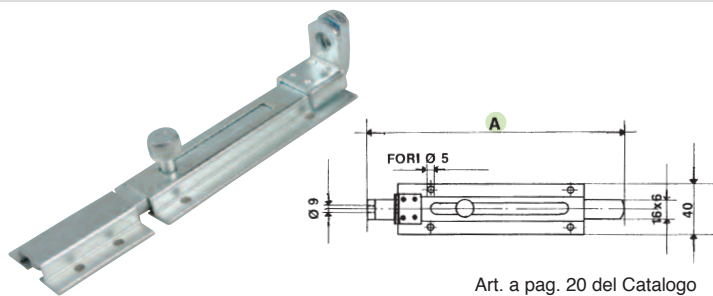

Art. **sk36** Catenacci portalucchetto profilati con contropiastra

Verrous porte cadenas profilés avec gâche
Covered cross bolt for padlocks with staple
Pasador plano con porta candado

Codice Art. IBFM	A mm	FINITURA	CODE EAN
B036100	100	acciaio zincato	8057680253273
B036150	150	acier galvanizé - galvanized	8057680253280
B036180	180	steel - hierro cingado	8057680253297

Art. a pag. 20 del Catalogo

Art. **sk38** Catenacci portalucchetto pesanti con contropiastra

Verrous porte cadenas model lourd avec gâche
Heavy duty bolts for padlocks with staple
Pasador con porta candado modelo fuerte

Codice Art. IBFM	A mm	FINITURA	CODE EAN
SK038200	200	acciaio zincato acier galvanizé - galvanized steel - hierro cingado	8057680253303