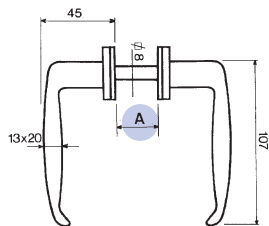

Art. sk435 Maniglie per porte metalliche con vite
Poignées pour portes metalliches avec vis
Handles for metallic doors with screw
Manilla para puertas metalicas con tornillo

Codice Art. IBFM	A mm	FINITURA	EURO pcs
SK435035	35÷50	verniciate nere - verni noir black painted - pintado negro	

Art. a pag. 142 del Catalogo

Art. sk535 Maniglie per porte metalliche regolabili con grano
Poignées pour portes metalliches réglables avec grain de fixation
Regulating handles for doors with screwed pin
Manilla para puertas metalicas regulable

Codice Art. IBFM	A mm	FINITURA	EURO pcs
SK535	35÷55	verniciate nere - verni noir black painted - pintado negro	
SK535/7	35÷55