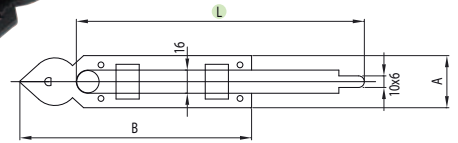

Art. a pag. 26 del Catalogo

Art. sk49 Targettes
Verrou a targettes
Targettes bolt
Pasador targette

Codice Art. IBFM	A mm	FINITURA	EURO pcs
SK049020Z	20	acciaio zincato acier galvanize galvanized steel hierro cingado	
SK049025Z	25		
SK049030Z	30		
SK049035Z	35		
SK049040Z	40