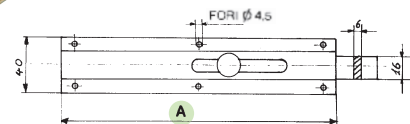

Art. a pag. 24 del Catalogo

Art. **sk63** Catenacci rotondi con portalucchetto

Verrou rond avec porte cadenas
Barrel bolt for padlocks
Pasador redondo con porta candado

Codice Art. IBFM	A mm	FINITURA	CODE EAN
SK063150B	150	bronzato - bronzé	8057680253327
SK063200B	200	bronzed - bronceado	8057680253341
SK063150V	150	tropicalizzato - bichromaté	8057680253310
SK063200V	200	yellow galvanized	8057680253334