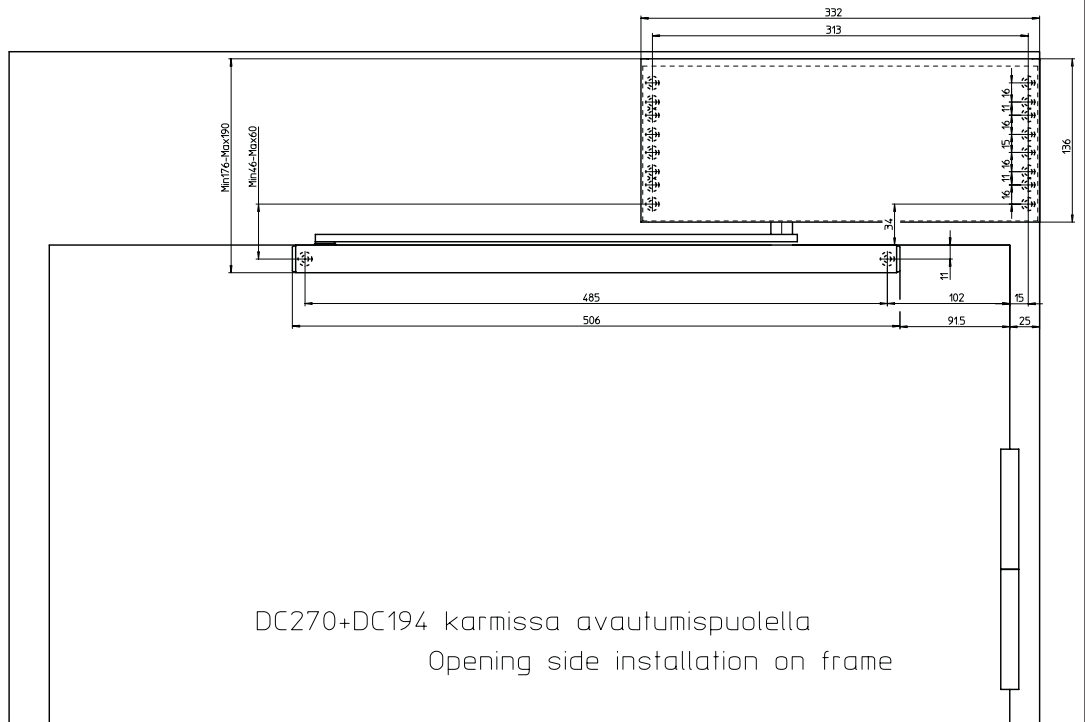

DC 270+DC 194

DC270+DC194 ovesa avautumispuolella
Opening side installation on door

DC270+DC194 karmissa avautumispuolella
Opening side installation on frame

DC270+DC194 karmissa sulkeutumispuolella
Closing side installation on frame