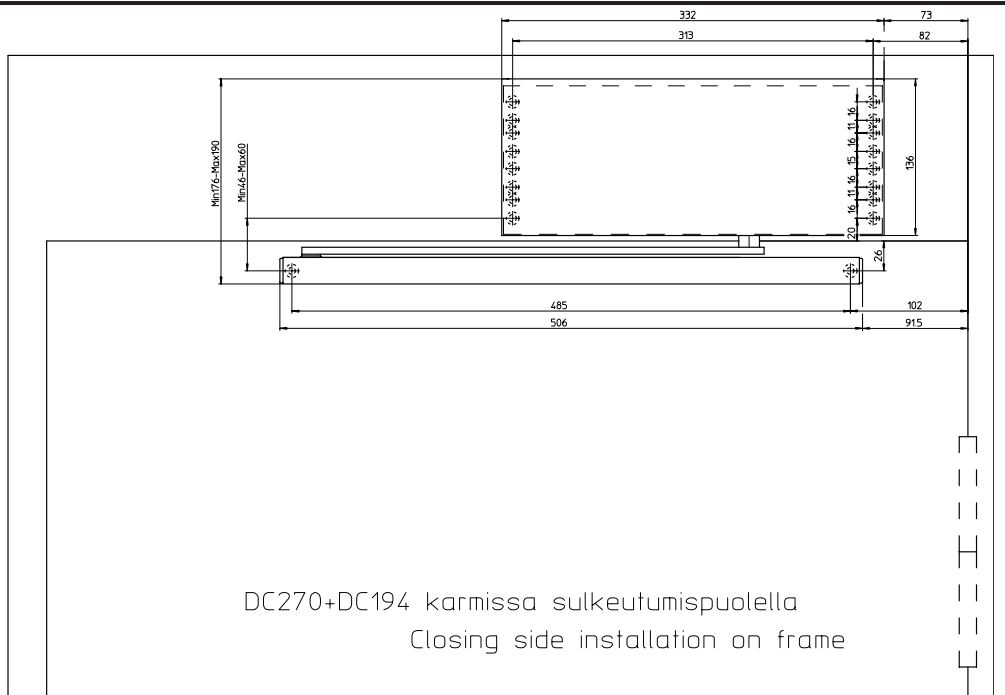

DC 270+DC 194

DC270+DC194 ovesa avautumispuolella
Opening side installation on door

DC270+DC194 karmissa avautumispuolella
Opening side installation on frame

DC270+DC194 karmissa sulkeutumispuolella
Closing side installation on frame