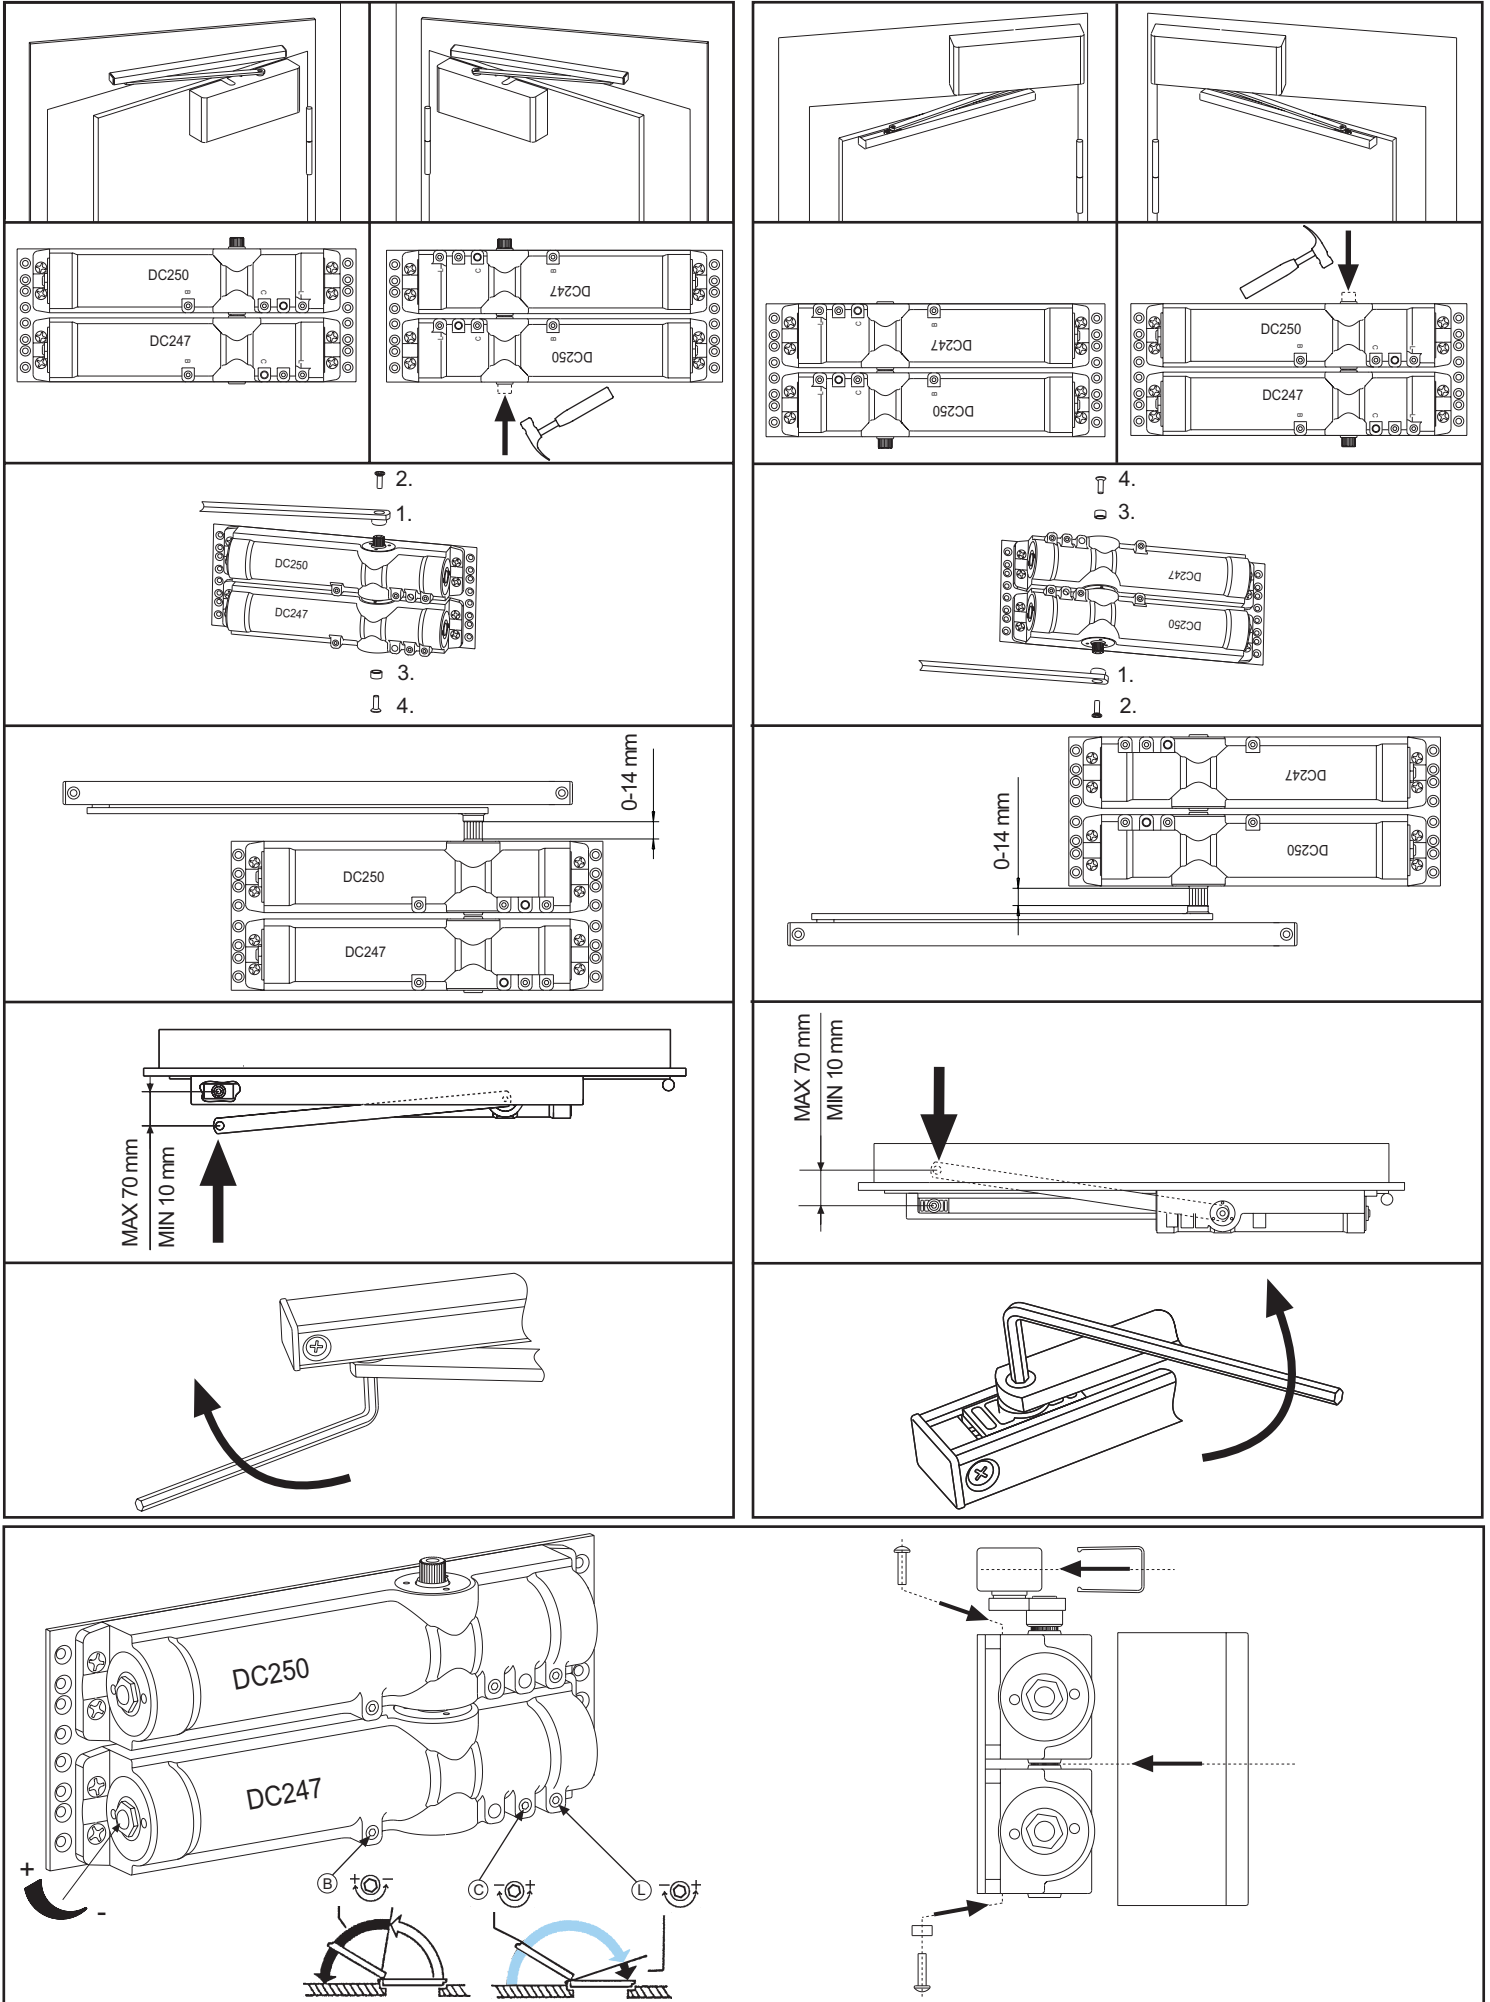

DC 270+DC 194

DC270+DC194 ovesa avautumispuolella
Opening side installation on door

DC270+DC194 karmissa avautumispuolella
Opening side installation on frame

DC270+DC194 karmissa sulkeutumispuolella
Closing side installation on frame