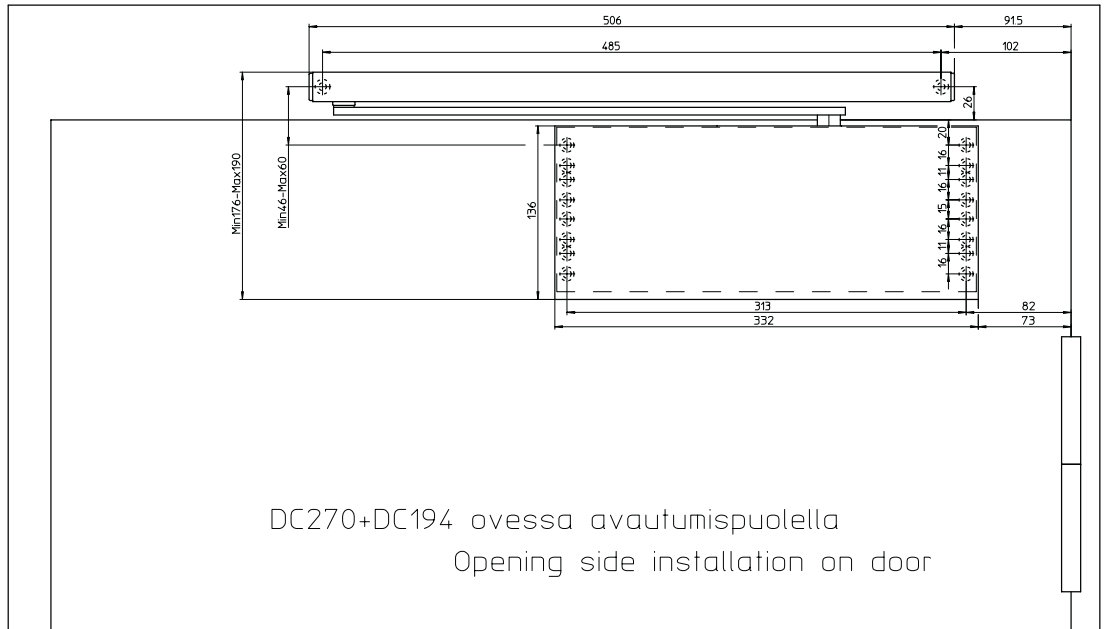

DC 270+DC 194

DC270+DC194 ovesa avautumispuolella
Opening side installation on door

DC270+DC194 karmissa avautumispuolella
Opening side installation on frame

DC270+DC194 karmissa sulkeutumispuolella
Closing side installation on frame