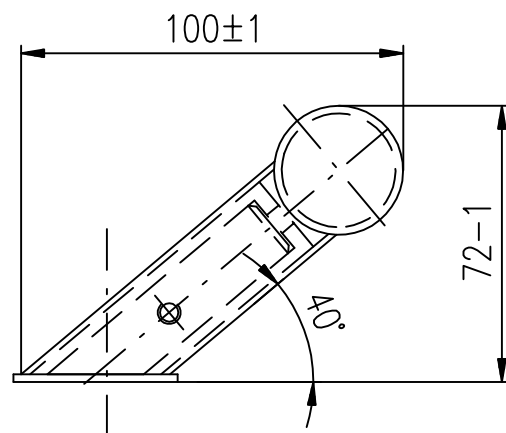

# DVEŘNÍ MADLO TRUBKOVÉ DELTA

Tabulka velikostí madel

celková délka "L"	rozteč "x"
300 mm	200 mm
400 mm	300 mm
500 mm	300 mm
600 mm	400 mm
800 mm	600 mm
1000 mm	700 mm
1200 mm	900 mm
1800 mm	1400 mm