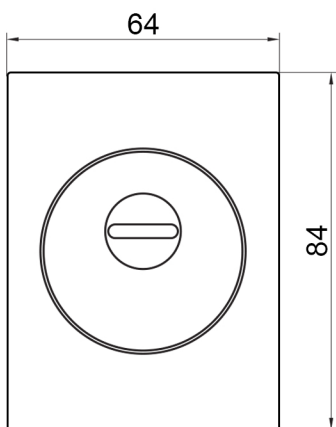

BD+
SFERIK

-  Хром полірований
-  Хром матовий
-  Бронза сатин
-  Латунь PVD
-  Нерж. сталь матова
-  Латунь матова
-  Фарба чорна