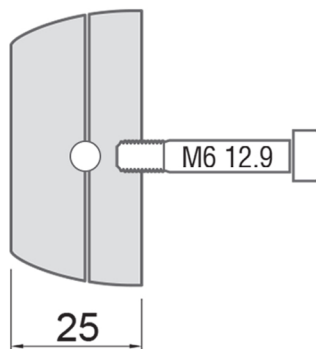

BD+
SFERIK

-  Хром полірований
-  Хром матовий
-  Бронза сатин
-  Латунь PVD
-  Нерж. сталь матова
-  Латунь матова
-  Фарба чорна