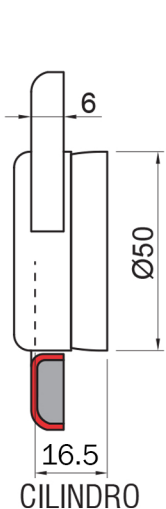

BD+
SFERIK

-  Хром полірований
-  Хром матовий
-  Бронза сатин
-  Латунь PVD
-  Нерж. сталь матова
-  Латунь матова
-  Фарба чорна