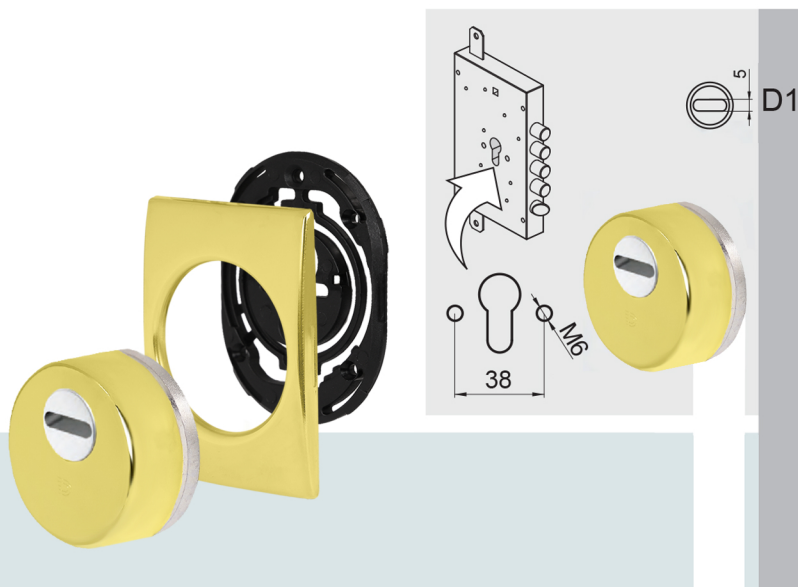

BD+
SFERIK

-  Хром полірований
-  Хром матовий
-  Бронза сатин
-  Латунь PVD
-  Нерж. сталь матова
-  Латунь матова
-  Фарба чорна