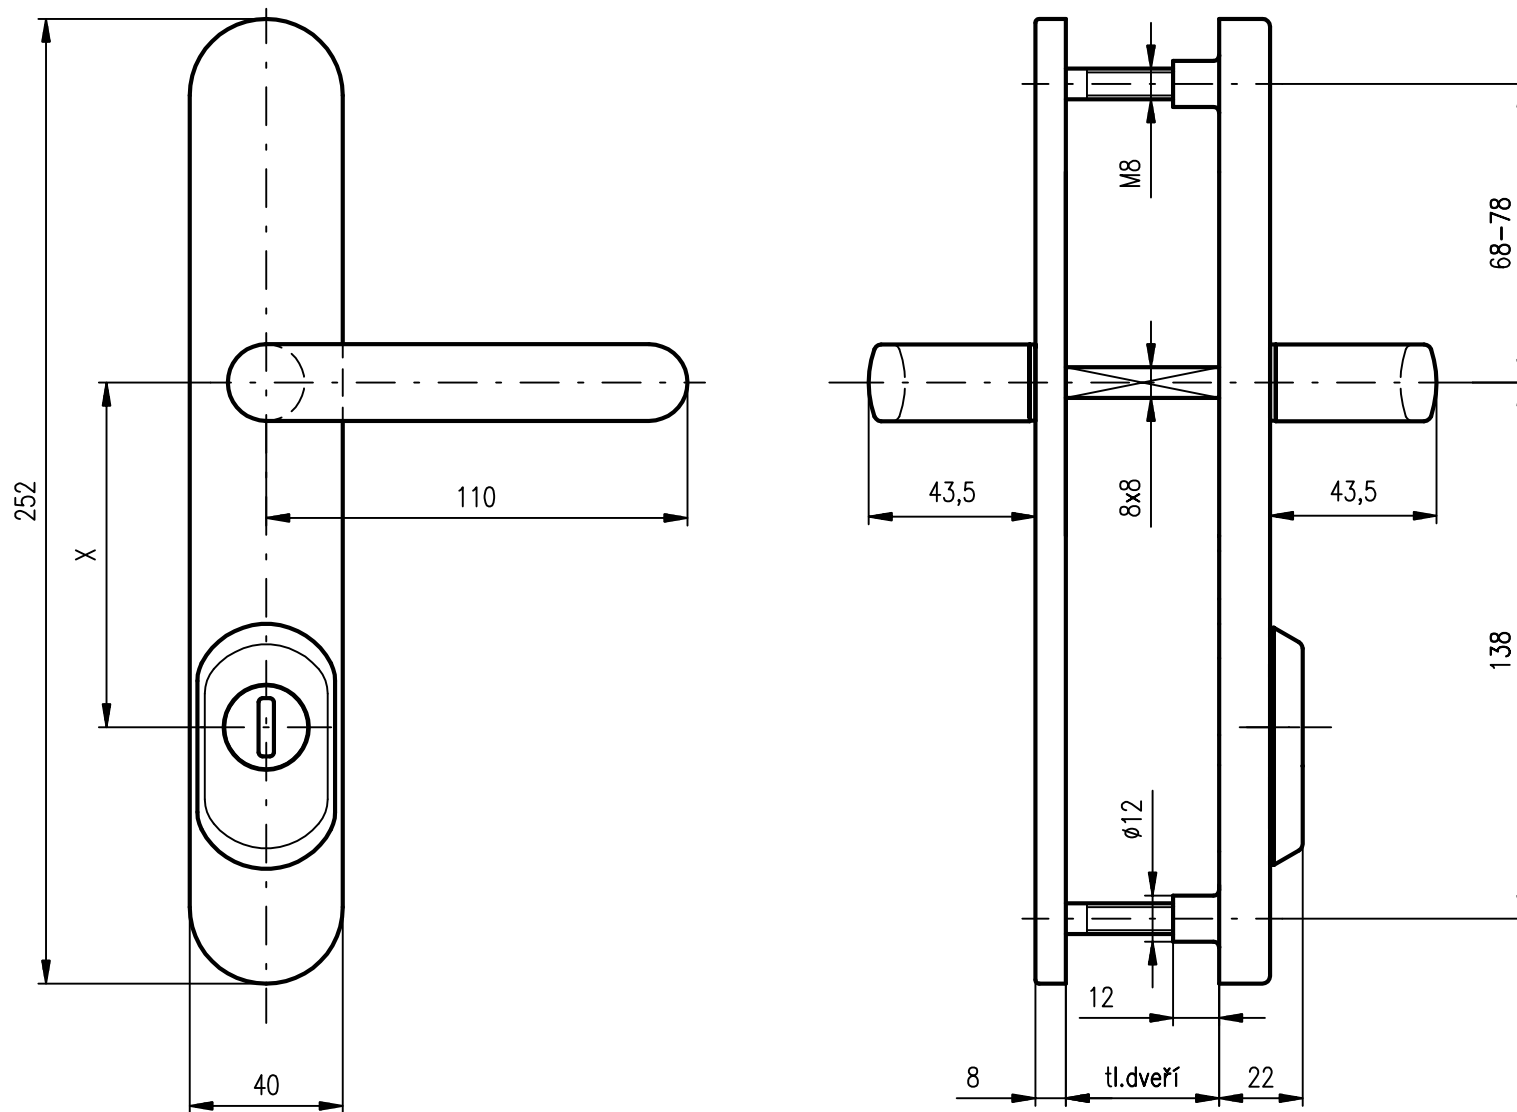

BK RX 4 s posuvným čepem

Rozteč X: 72, 85, 88, 90 a 92 mm

Tl.dveří: standart 40–50 mm, dále po 10 mm do 100 mm