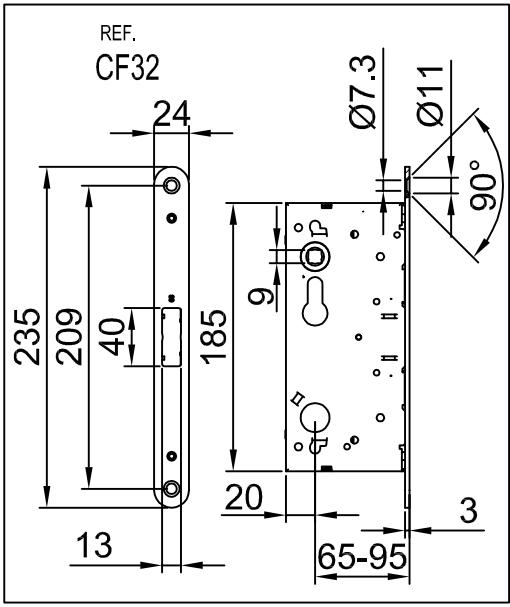

# MOD.CF32 MOD.CF31

REF. **BARVECF32CE**

IMPORTANTE: APLICAR GRASA EN CERRADEROS PUNTO ALTO y PUNTO BAJO

Bs=Ls-35

Bi=Li-37