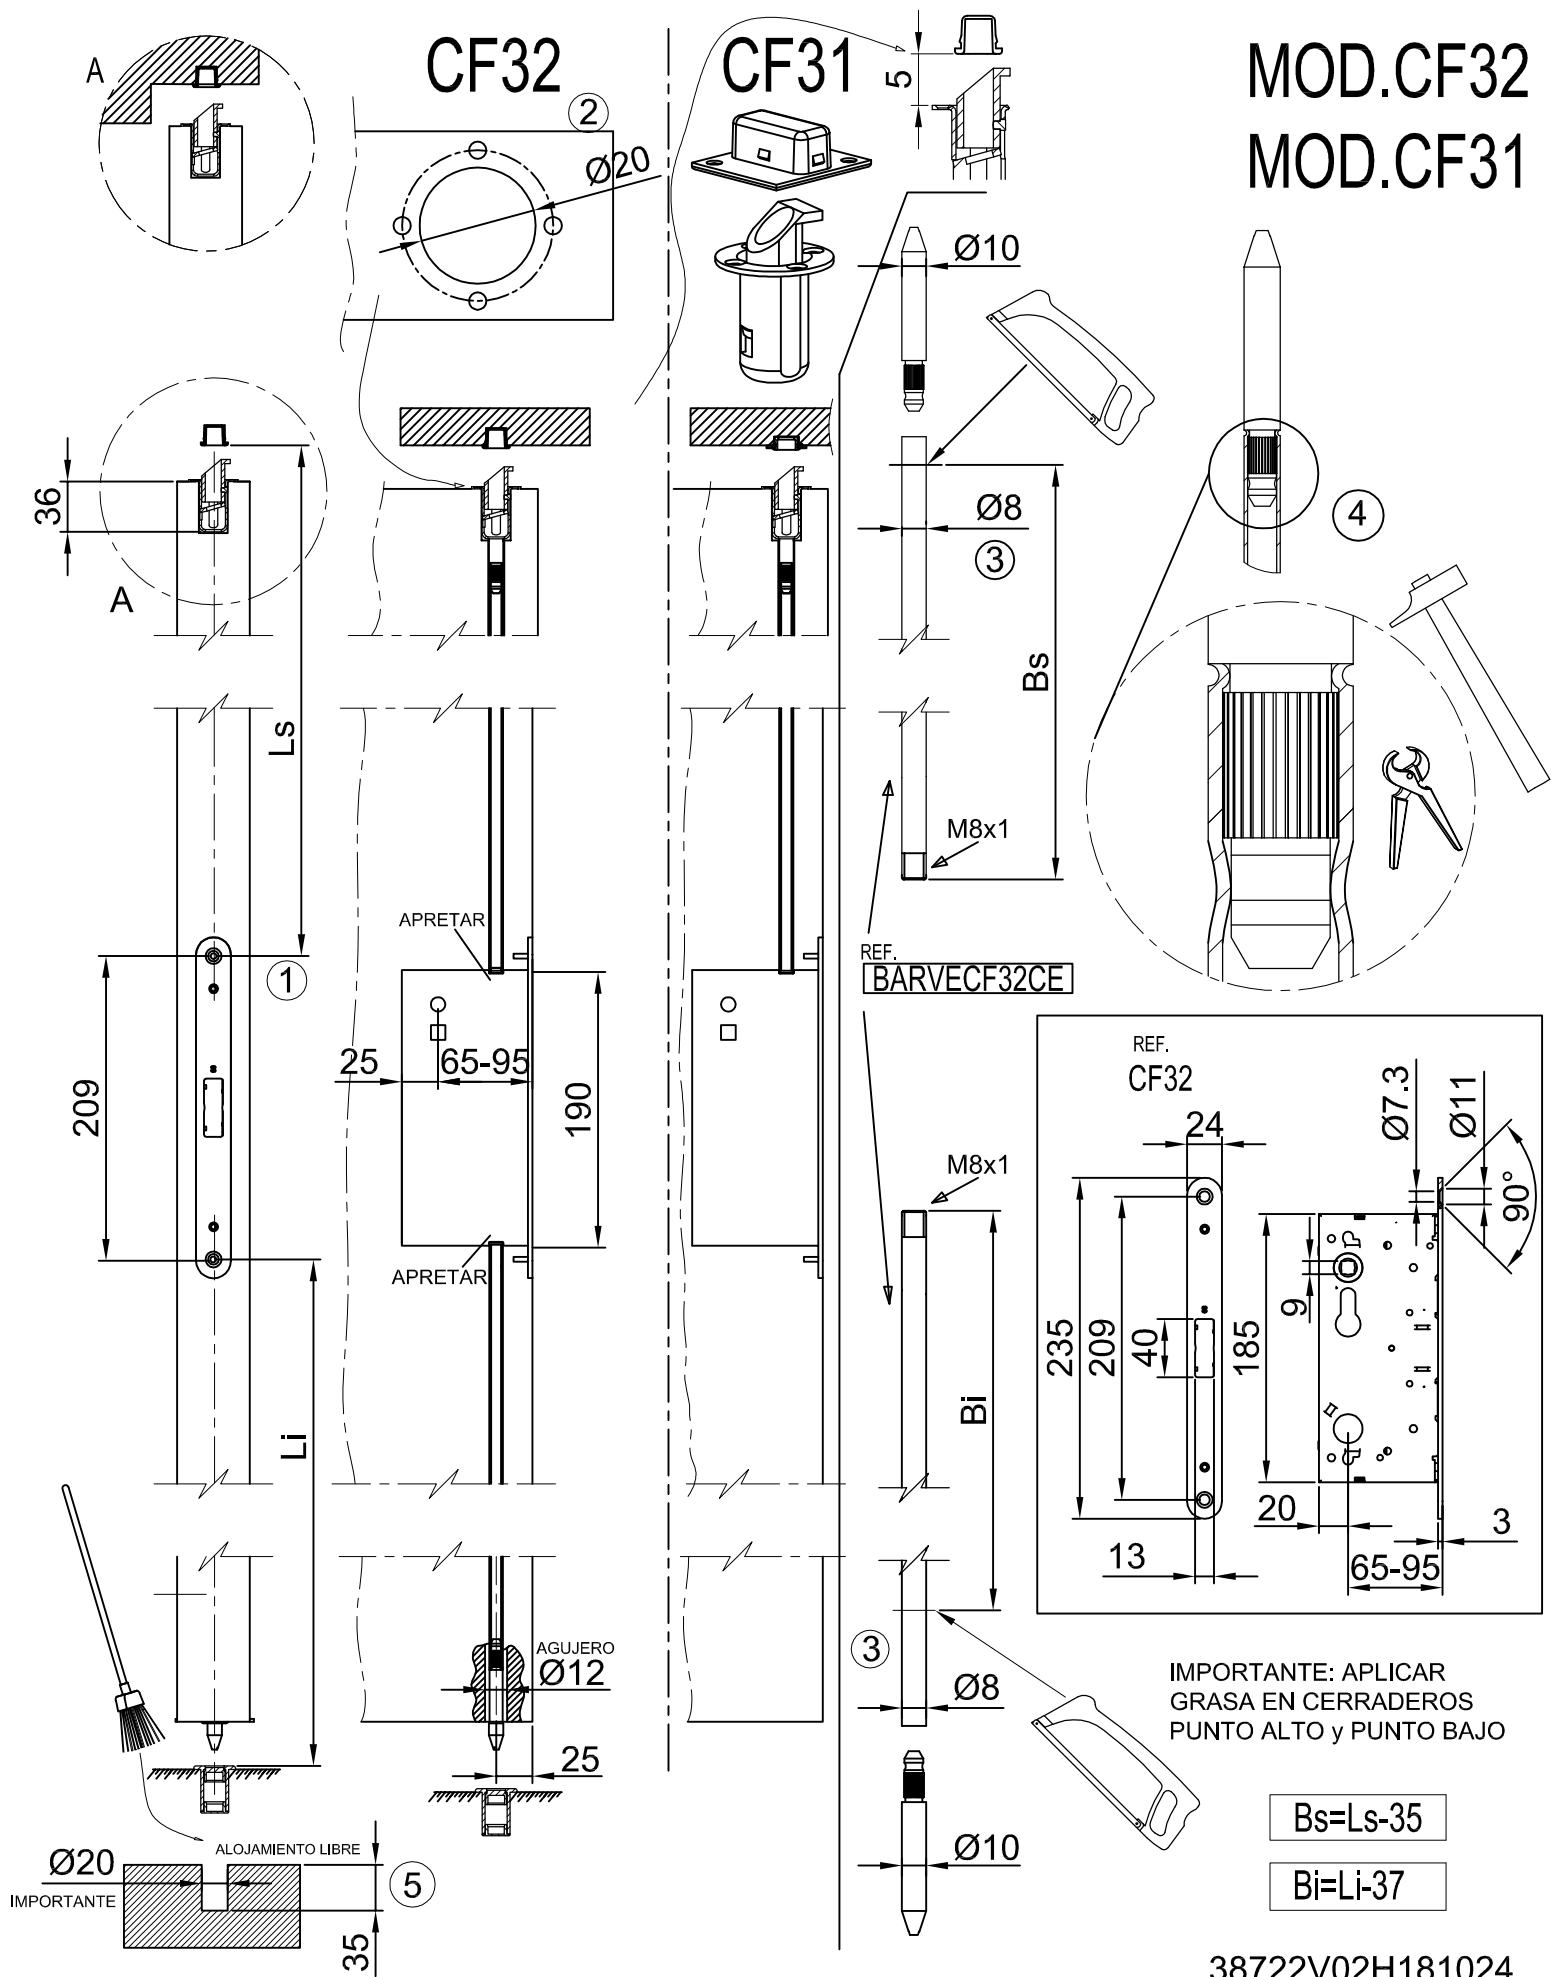

# MOD.CF32 MOD.CF31

REF. **BARVECF32CE**

IMPORTANTE: APLICAR GRASA EN CERRADEROS PUNTO ALTO y PUNTO BAJO

Bs=Ls-35

Bi=Li-37